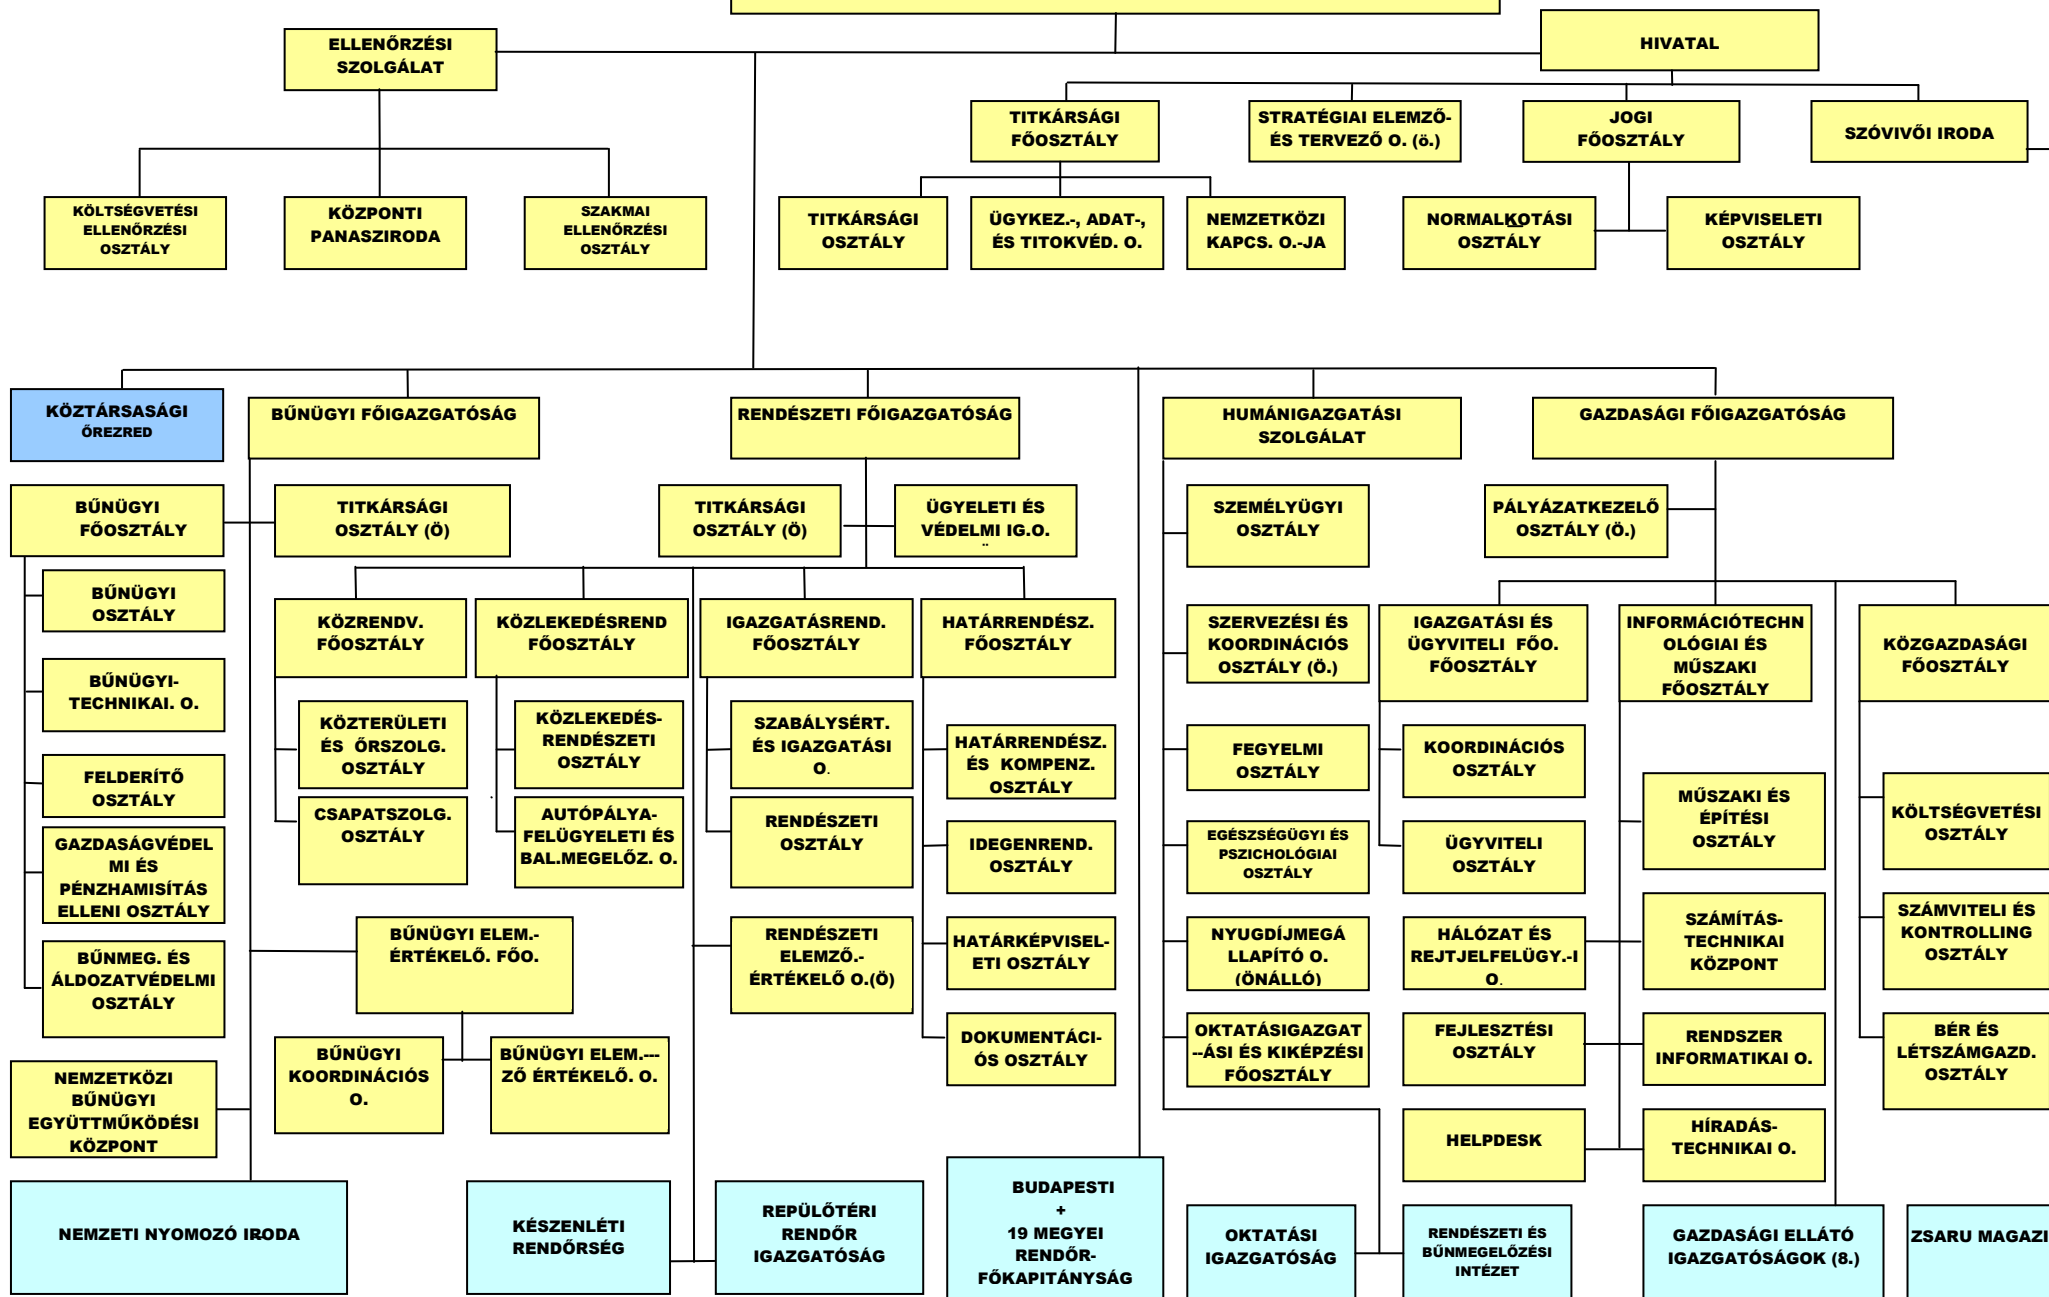

# ORSZÁGOS RENDŐR-FŐKAPITÁNYSÁG

FŐKAPITÁNY I RÁNYÍTÁSÚ SZERVEK

KP- I BE S. SZ.

TER- I BES. SZ.